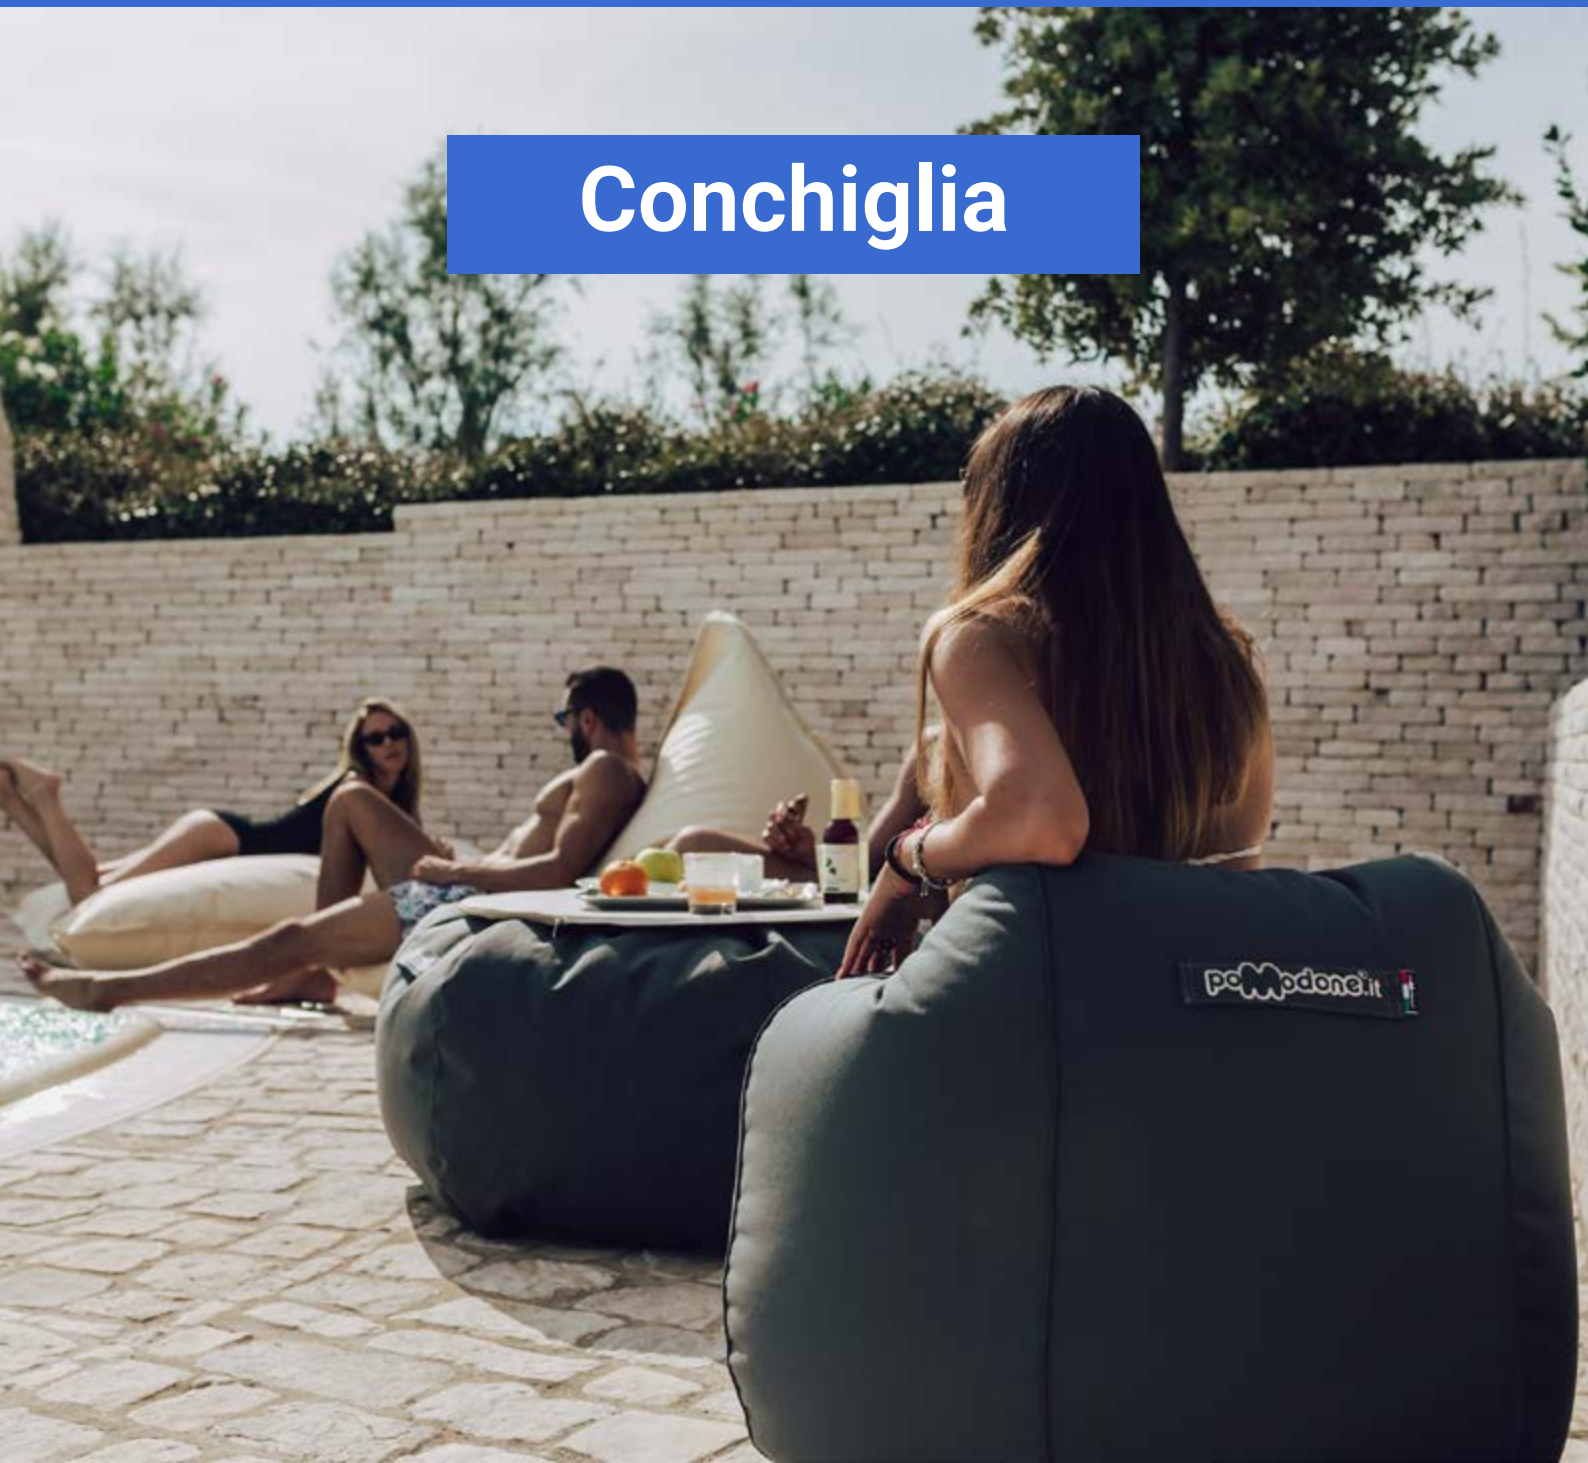

poModone®
The Original

"I nostri prodotti nascono per donare emozioni."

RELAX

Conchiglia