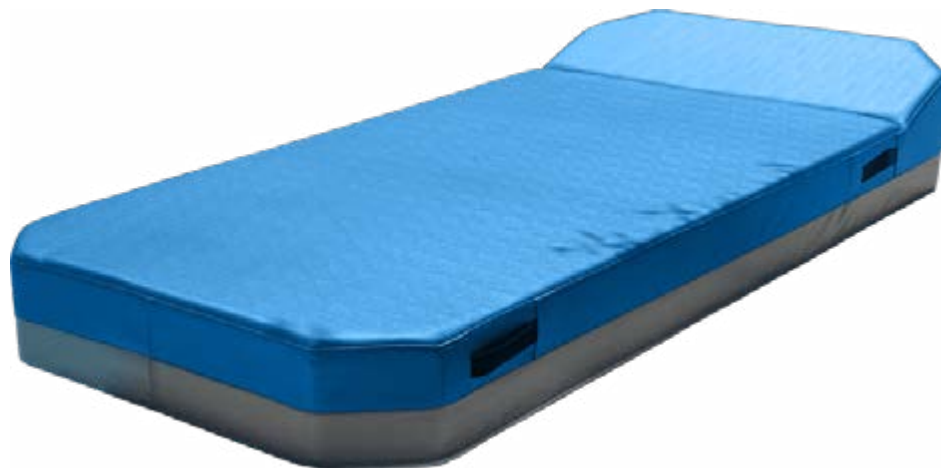

poModone[®]
The Original

"Nuestros productos nacen para donar emociones."

≡ AGUA

Tumbona flotante Ibiza

- Desde el encuentro entre competencia técnica, diseño y funcionalidad, Pomodone presenta una línea completamente diferente de las presentadas hasta ahora: La tumbona flotante Ibiza!
- La tumbona Ibiza nace de las exigencias de crear un colchón de lujo, que pueda abrazar todas las comodidades descansando tanto en el agua como en la piscina o en la playa.
- Disponible en muchos colores, este colchón flotante combina la comodidad con la relajación dejándote acunar en la superficie del agua o en la piscina, garantizando estabilidad y espacio para dos personas.

Tumbona flotante Ibiza

ESPECIFICACIONES ESTÁNDAR

- Longitud de la tumbona 183 cm
- Longitud del asiento 153 cm
- Longitud del cojín 30 cm
- Anchura 80 cm
- Altura del asiento 17 cm
- Altura del cojín 27 cm
- Peso 17 kg

RESISTENTE A
LOS RAYOS UV

100%
IMPERMEABLE

FÁCILMENTE
APILABLE

PANORÁMICA

- 1 Tiene una bisagra de plástico reforzado que permite desenfundar totalmente el producto.
- 2 Está dotada en la parte inferior de una red náutica que permite al producto de secarse fácilmente.
- 3 Compuesta por 4 asas útiles para el transporte, 2 en cada lado.

Fabricada con materiales completamente impermeables y resistentes a los rayos UV. Acolchada con dos tipos de espuma, de celdas abiertas y cerradas. La segunda es FOAM PE EXPANDIDO, producto completamente impermeable al aire y a los líquidos. La espuma EVA se caracteriza por la resistencia a los rayos UV, y también es impermeable. Esto permite mantener el mismo peso tanto mojado como seco.