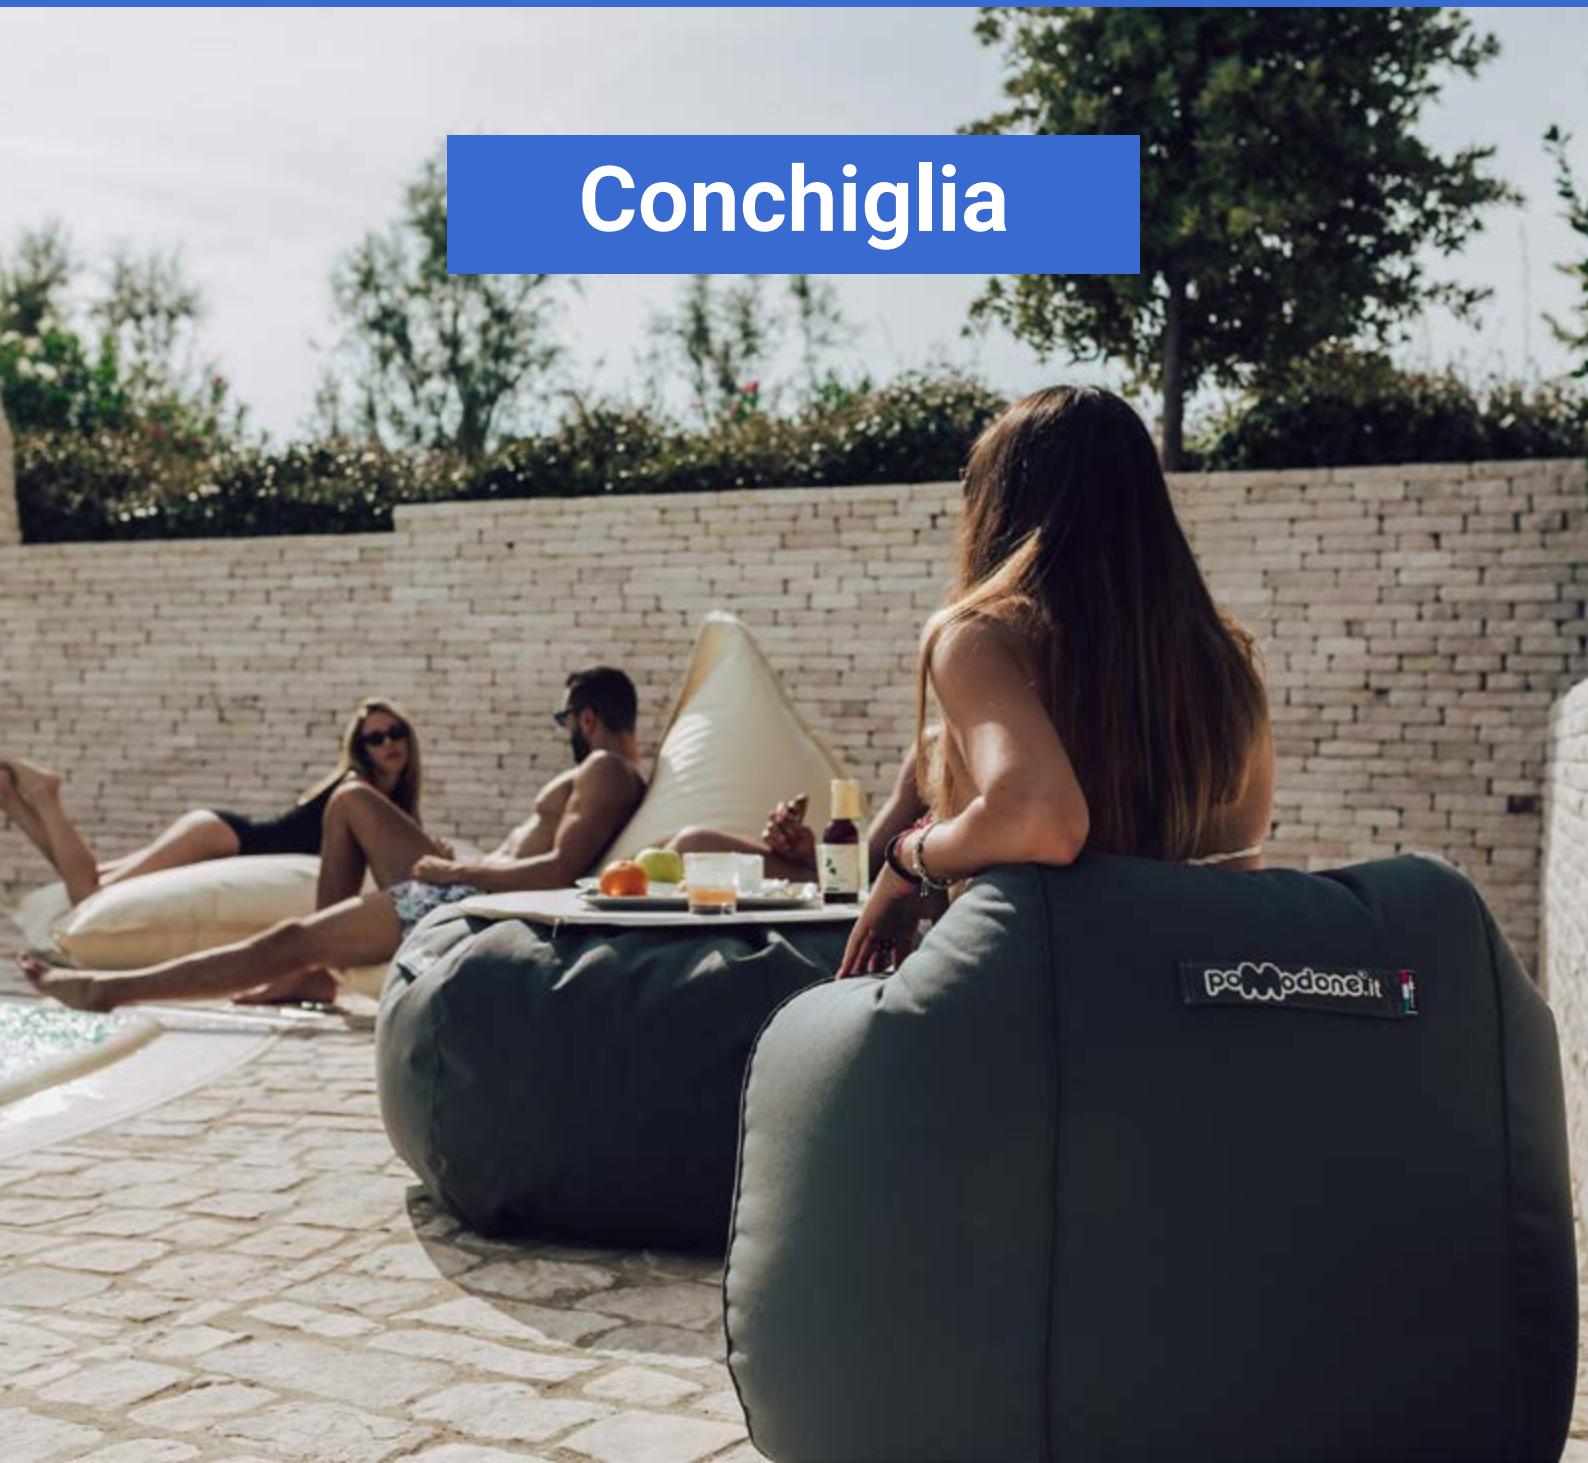

poModone®
The Original

"Nuestros productos nacen para brindar emociones."

RELAX

Conchiglia